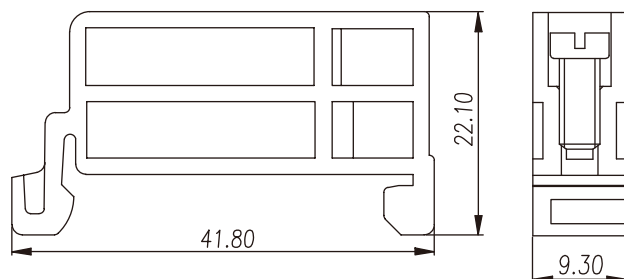

SS10

中继端子台 > 配件 > 终端固定器

规格说明

产品类别	终端固定器
产品颜色	黑色
产品材质	铁
阻燃等级	UL94-V2
适用产品	TS-35/TS-35A
包装规格	50 pcs / 盒